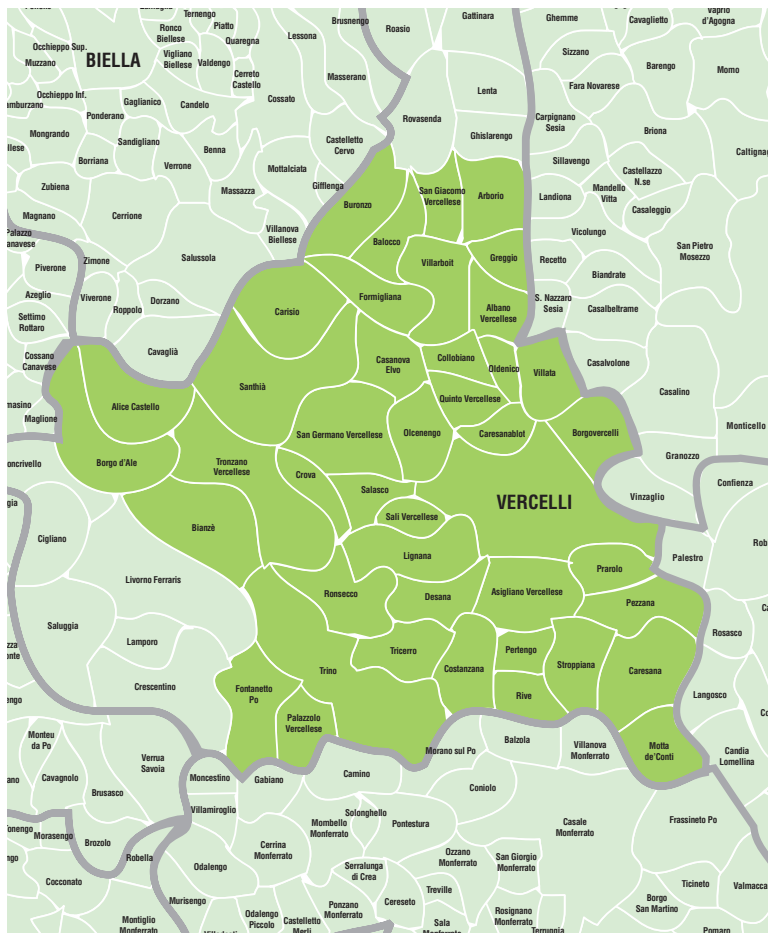

USCITE 2018

- 02 gennaio
- 08 gennaio
- 15 gennaio
- 22 gennaio
- 29 gennaio
- 05 febbraio
- 12 febbraio
- 19 febbraio
- 26 febbraio
- 05 marzo
- 12 marzo
- 19 marzo
- 26 marzo
- 03 aprile
- 09 aprile
- 16 aprile
- 23 aprile
- 30 aprile
- 07 maggio
- 14 maggio
- 21 maggio
- 28 maggio
- 04 giugno
- 11 giugno
- 18 giugno
- 25 giugno
- 02 luglio
- 09 luglio
- 16 luglio
- 23 luglio
- 30 luglio
- 06 agosto
- 13 agosto
- 20 agosto
- 27 agosto
- 03 settembre
- 10 settembre
- 17 settembre
- 24 settembre
- 01 ottobre
- 08 ottobre
- 15 ottobre
- 22 ottobre
- 29 ottobre
- 05 novembre
- 12 novembre
- 19 novembre
- 26 novembre
- 03 dicembre
- 10 dicembre
- 17 dicembre
- 22 dicembre
- 31 dicembre

43 comuni di competenza redazionale

102.556 abitanti

Albano Vercellese	335	Olcenengo	748
Alice Castello	2.716	Oldenico	252
Arborio	935	Palazzolo Vercellese	1.239
Asigliano Vercellese	1.383	Pertengo	330
Balocco	250	Pezzana	1.344
Bianzhè	2.060	Prarolo	668
Borgo d'Ale	2.646	Quinto Vercellese	417
Borgo Vercelli	2.371	Rive	484
Buronzò	920	Ronsecco	605
Caresana	1.048	Salasco	225
Caresanablot	1.137	Sali Vercellese	119
Carisio	922	San Germano Vercellese	1.781
Casanova Elvo	272	San Giacomo Vercellese	329
Collobiano	109	Santhià	8.962
Costanzana	830	Stroppiana	1.263
Crova	423	Tricerro	718
Desana	1.075	Trino	7.376
Fontanetto Po	1.188	Tronzano Vercellese	3.593
Formigliana	577	Vercelli	47.008
Greggio	385	Villarboit	491
Lignana	581	Villata	1.626
Motta de' Conti	815		