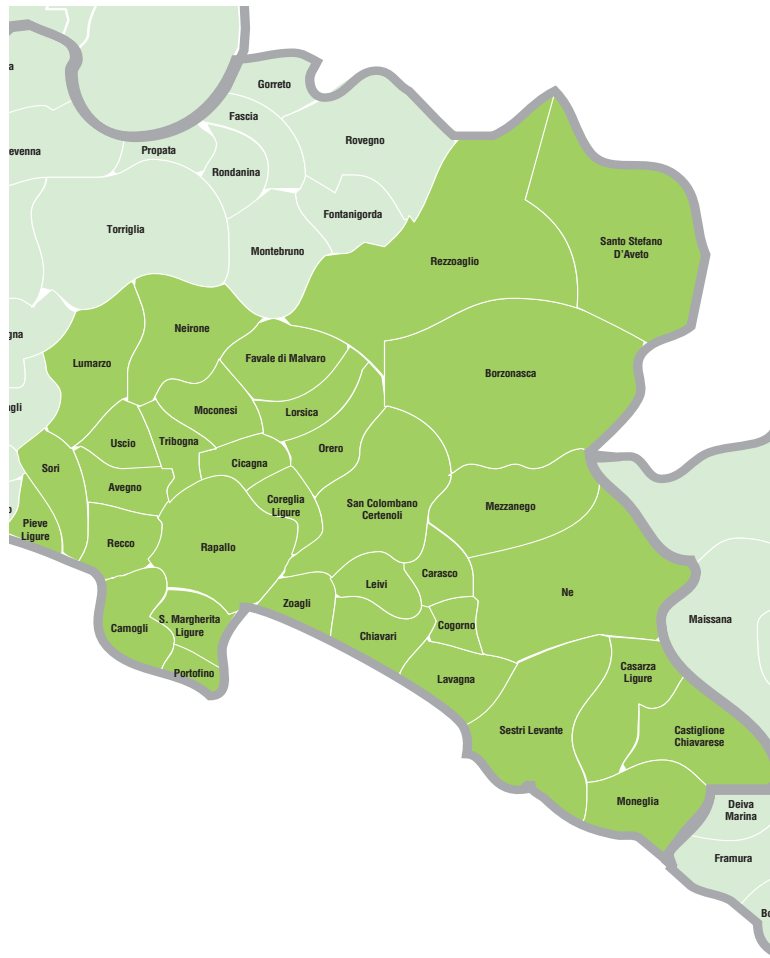

# il nuovo Levante

**USCITE 2018**

- 05 gennaio
- 12 gennaio
- 19 gennaio
- 26 gennaio
- 02 febbraio
- 09 febbraio
- 16 febbraio
- 23 febbraio
- 02 marzo
- 09 marzo
- 16 marzo
- 23 marzo
- 30 marzo
- 06 aprile
- 13 aprile
- 20 aprile
- 27 aprile
- 04 maggio
- 11 maggio
- 18 maggio
- 25 maggio
- 01 giugno
- 08 giugno
- 15 giugno
- 22 giugno
- 29 giugno
- 06 luglio
- 13 luglio
- 20 luglio
- 27 luglio
- 03 agosto
- 10 agosto
- 17 agosto
- 24 agosto
- 31 agosto
- 07 settembre
- 14 settembre
- 21 settembre
- 28 settembre
- 05 ottobre
- 12 ottobre
- 19 ottobre
- 26 ottobre
- 02 novembre
- 09 novembre
- 16 novembre
- 23 novembre
- 30 novembre
- 07 dicembre
- 14 dicembre
- 21 dicembre

**34 comuni di competenza redazionale**

175.588 abitanti

Avegno	2.525	Moneglia	2.897
Borzonasca	2.206	Ne	2.430
Camogli	5.573	Neirone	962
Carasco	3.664	Orero	607
Casarza Ligure	6.722	Pieve Ligure	2.541
Castiglione Chiavarese	1.658	Portofino	481
Chiavari	27.792	Rapallo	30.795
Cicagna	2.630	Recco	10.186
Cogorno	5.683	Rezzoaglio	1.067
Coreglia Ligure	271	San Colombano Certenoli	2.659
Favale di Malvaro	508	Santa Margherita Ligure	9.899
Lavagna	13.006	Santo Stefano d'Aveto	1.240
Leivi	2.367	Sestri Levante	18.750
Lorschica	525	Sori	4.318
Lumarzo	1.616	Tribogna	628
Mezzanego	1.652	Uscio	2.395
Moconesi	2.749	Zoagli	2.586